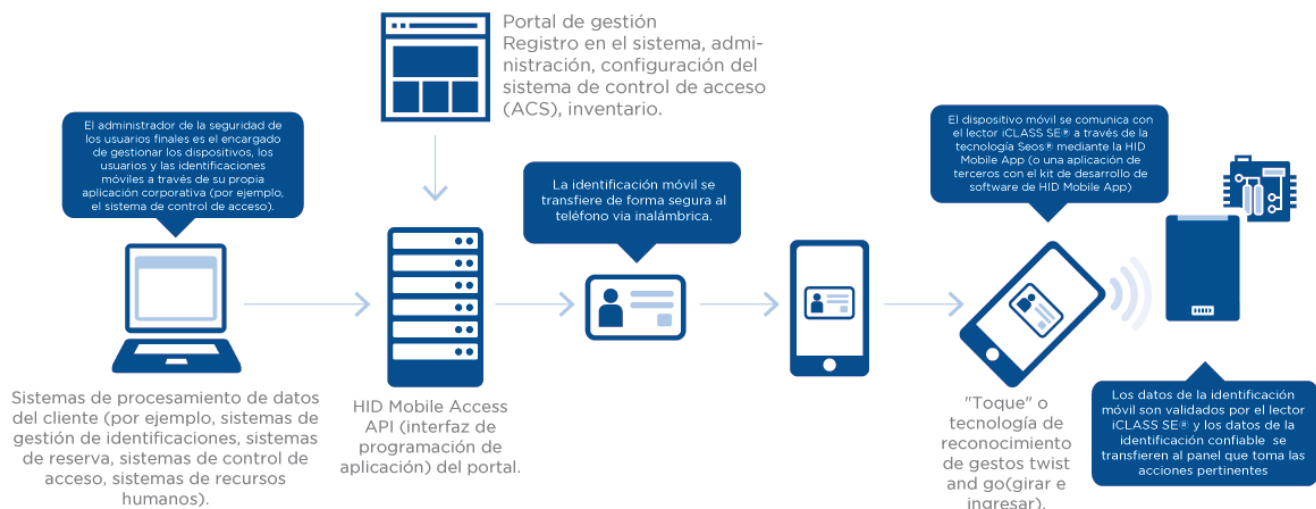

### CONTROL DE ACCESO SEGURO Y CONECTADO

**Puertas**

**Estacionamientos**

**Informática**

**Computador/Portátil**

## GESTIÓN EFICIENTE DE LOS USUARIOS

# Inscripción sencilla de los usuarios finales

*Esta solución ofrece a los estudiantes una manera más segura de ingresar a los edificios y les brinda una mejor experiencia en general. Por su parte, para la universidad es una herramienta que podemos ofrecer a los nuevos estudiantes, como un valor agregado de nuestra institución.*